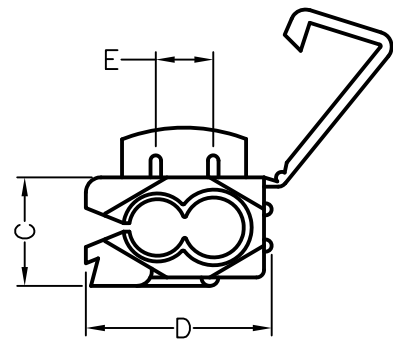

PART NO.	WIRE RANGE		COLOR
	AWG	mm <sup>2</sup>	
3MR	22~18	1.25	RED
3MB	16~14	2.0	BLUE
3MY	12~10	5.5	YELLOW

代號A, B, C, D, E, F請依目錄

PART NO.	A	B	C	D	E	F
3MR						
3MB						
3MY						