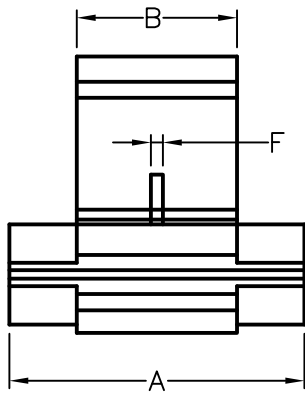

PART NO.	WIRE RANGE		COLOR
	AWG	mm <sup>2</sup>	
3MR	22~18	1.25	RED
3MB	16~14	2.0	BLUE
3MY	12~10	5.5	YELLOW

代號A, B, C, D, E, F請依目錄

PART NO.	A	B	C	D	E	F
3MR						
3MB						
3MY						