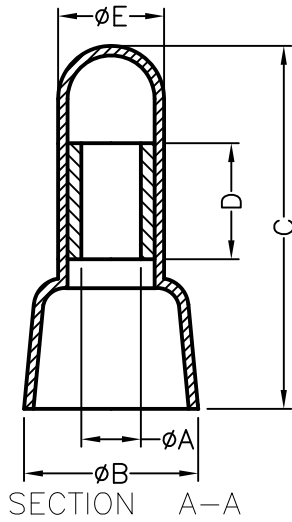

PART NO.	WIRE RANGE	
CE1	#22-18	1.25 mm <sup>2</sup>
CE2	#22-14	2 mm <sup>2</sup>
CE5	#22-10	5.5 mm <sup>2</sup>
CE8	#8	8 mm <sup>2</sup>

代號A, B, C, D, E請依目錄

尺寸部分有依供應商最新更新

PART NO.	A	B	C	D	E
CE1	2.6	7.8	18.0	7.0	5.0
CE2	3.1	9.5	20.0	7.0	5.7
CE5	4.4	12.5	25.5	8.4	7.6
CE8	5.2	14.2	27.7	8.5	9.5