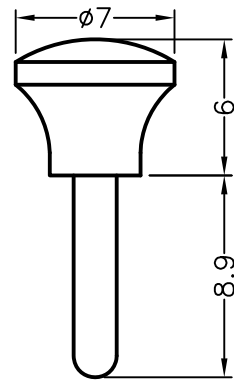

BODY

PIN

HOLE IN FAN ϕ 3.0mm

NOTE : N