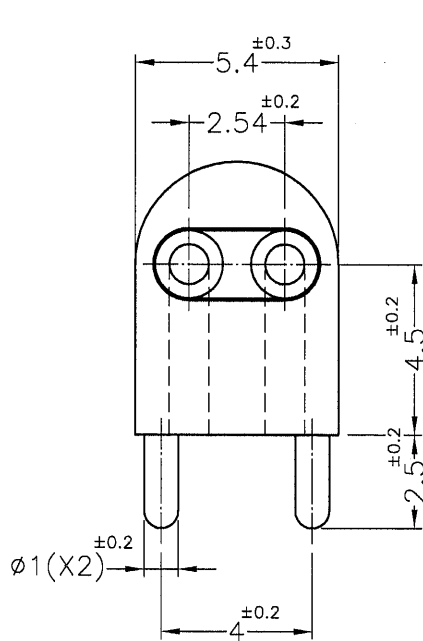

REVISIONS			
REV	DESCRIPTION	DATE	BY

PART NO.	COLOR
LEKH-4.5(N)	NATURAL
LEKH-4.5	BLACK

MOUNTING HOLE

NOTE:MADE OF EQUIVALENT MATERIAL.
均可使用同等材質.

 <p>康揚企業股份有限公司 KANG YANG HARDWARE ENTERPRISE CO., LTD. 康揚塑膠(東莞)有限公司 KANG YANG PLASTIC(DONG GUAN)CO.,LTD. 康哲電腦配件(吳江)有限公司 KANG CHE COMPUTER COMPONENTS(WUJIANG) CO.,LTD.</p>	TITLE		LED HOLDER		SPEC. DWG.		
	MATERIAL		NYLON 66 UL94V-2		DATE		1999.06.02
	FINISH				DRAWN		AMY
	COLOR		SEE ABOVE		CHECK		
PART NUMBER		DRAWING NUMBER		UNLESS OTHERWISE SPECIFIED TOLERANCE		APPROVED	
SEE ABOVE		LEKH-4.5		SEE ABOVE			
SIZE	SCALE	UNIT	REV				
A4	5:1	mm	D				