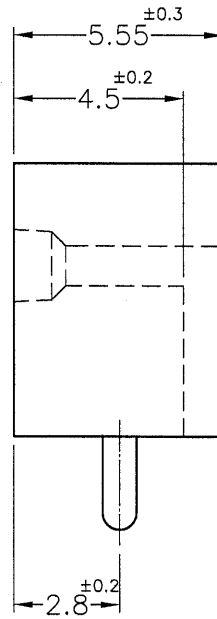

REVISIONS			
REV	DESCRIPTION	DATE	BY

PART NO.	COLOR
LEKH-4.5(N)	NATURAL
LEKH-4.5	BLACK

MOUNTING HOLE

NOTE:MADE OF EQUIVALENT MATERIAL.
均可使用同等材質.

 <p>康揚企業股份有限公司 KANG YANG HARDWARE ENTERPRISE CO., LTD. 康揚塑膠(東莞)有限公司 KANG YANG PLASTIC(DONG GUAN)CO.,LTD. 康哲電腦配件(吳江)有限公司 KANG CHE COMPUTER COMPONENTS(WUJIANG) CO.,LTD.</p>	TITLE		LED HOLDER		SPEC. DWG.		
	MATERIAL		NYLON 66 UL94V-2		DATE		1999.06.02
	FINISH				DRAWN		AMY
	COLOR		SEE ABOVE		CHECK		
PART NUMBER		DRAWING NUMBER		UNLESS OTHERWISE SPECIFIED TOLERANCE		APPROVED	
SEE ABOVE		LEKH-4.5		SEE ABOVE			
SIZE	SCALE	UNIT	REV				
A4	5:1	mm	D				