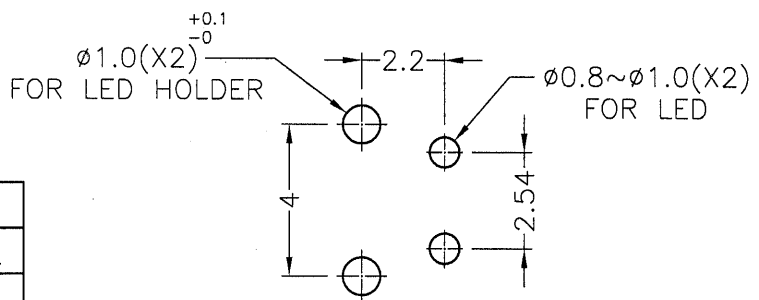

REVISIONS			
REV	DESCRIPTION	DATE	BY

PART NO.	COLOR
LEKH-4.5(N)	NATURAL
LEKH-4.5	BLACK

MOUNTING HOLE

NOTE:MADE OF EQUIVALENT MATERIAL.
均可使用同等材質.

 <p>康揚企業股份有限公司 KANG YANG HARDWARE ENTERPRISE CO., LTD. 康揚塑膠(東莞)有限公司 KANG YANG PLASTIC(DONG GUAN)CO.,LTD. 康哲電腦配件(吳江)有限公司 KANG CHE COMPUTER COMPONENTS(WUJIANG) CO.,LTD.</p>	TITLE		LED HOLDER		SPEC. DWG.		
	MATERIAL		NYLON 66 UL94V-2		DATE		1999.06.02
	FINISH				DRAWN		AMY
	COLOR		SEE ABOVE		CHECK		
PART NUMBER		DRAWING NUMBER		UNLESS OTHERWISE SPECIFIED TOLERANCE		APPROVED	
SEE ABOVE		LEKH-4.5		SEE ABOVE			
SIZE	SCALE	UNIT	REV				
A4	5:1	mm	D				